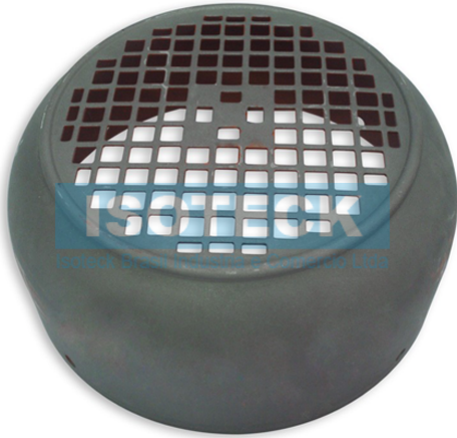

TAMPA DEFLETORA

Características :

Copia não Controlada - Sujeito a alteração
Isotek Brasil Indústria e Comércio Ltda
Fone/Fax: 11 5612 9500 / 5612 7355 / 5612 7366